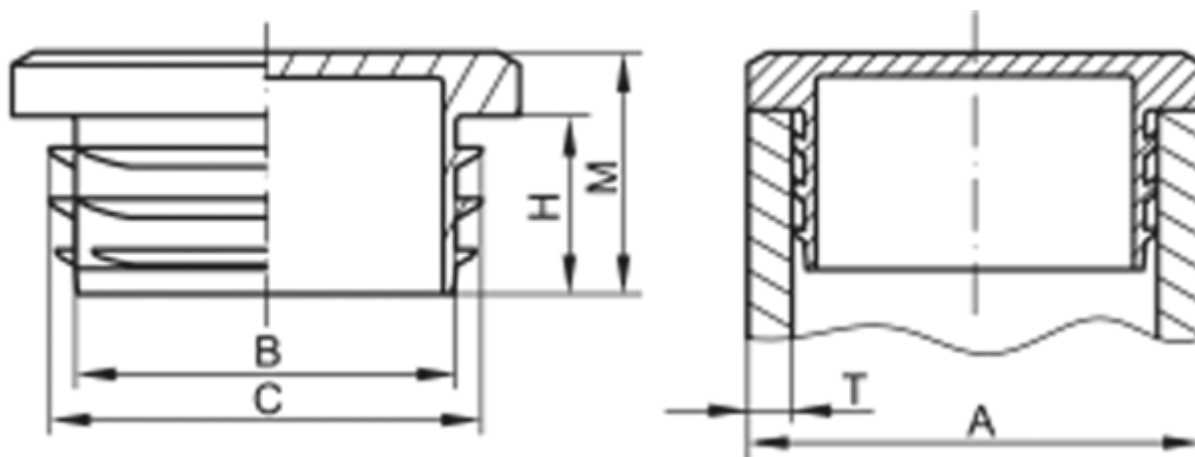

Varenummer: 59GPN260Q1001003

Beskrivelse: KLEE Endeprop for 4-kant rør GPN 260 - 100x100 (Væg tykkelse 3)

Mål

A = 100x100

B = 91

C = 96

H = 17

M = 22